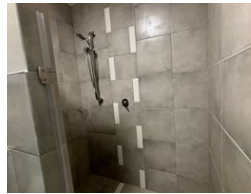

R8,500 pm

Lease Period 12 months
Annual Escalation -

Availability Immediately

Deposit R9,590

1 1

1 Bedroom Apartment To Let in Montana Tuine

Bergvallei Aftree-oord - 'n Veilige residensiële oord in Montana Tuine, Pretoria.
Aftree met gemoedsrus en vind rus in 'n bosveld omgewing!

Bergvallei Aftree-oord in Montana, Pretoria, grens aan 'n blomvolle natuurgebied waar wilde impala's rondbeweeg en voëls nesmaak in die weelderige bosveldbome. Bly fisies en sosiaal aktief met natuurwandelrye en voëlskuilings, sowel as 'n koffiewinkel en restaurant. Alle huise en woonstelle is toegerus met terugstroom kragstelsels om die negatiewe impak van beurtkrag op die lewens van die bewoners te minimaliseer. Die oord bied fiber-optiese konektiwiteit om aan die vereistes van moderne lewe te voldoen.

Die gerief en leefstyl wat sinoniem geword het met moderne aftree-oorde kom teen 'n prys wat ongelukkig nie altyd vir almal toeganklik was nie.

Bergvallei Aftree-oord bied:

24 uur...

Features

Interior

Bedrooms	1
Bathrooms	1
Kitchens	1
Recep. Rooms	1
Furnished	No

Exterior

Carports / Parkings	1
Security	Yes
Pool	No
Views	False

Sizes

Floor Size	40m²