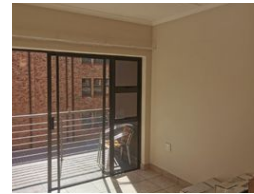

Annalie Rykaart
083 225 3501
annalie@csiproperties.co.za

Contact Head Office

011 805 6316

Third Floor Office Block F
Hertford Office Park
90 Bekker Rd
Vorna Valley
Midrand

Web Ref RL235120

R7,780 pm

Lease Period 12 months
Annual Escalation -

Availability Immediately

Deposit R7,780

1 Slk in bekoonde Bougainvilla Aftreeoord

Die eenheid is gelee in die gewilde Bougainvilla Aftreeoord en is kompleet met oopplan kombuis / leefarea, balkon, slaapkamer, badkamer en afdak vir u motor

Fasiliteite:
24 uur Sekuriteit
Sorgsentrum
Klinier en doktersbesoeke
Bussie na winkels
Haarsalon
Skoonheidsalon
Biblioteek
Eet / gemeenskapsaal en vele meer

Features

Interior		Exterior		Sizes	
Bedrooms	1	Carports / Parkings	1	Floor Size	44m²
Bathrooms	1	Security	Yes		
Kitchens	1	Pool	No		
Recep. Rooms	1	Views	False		
Furnished	No