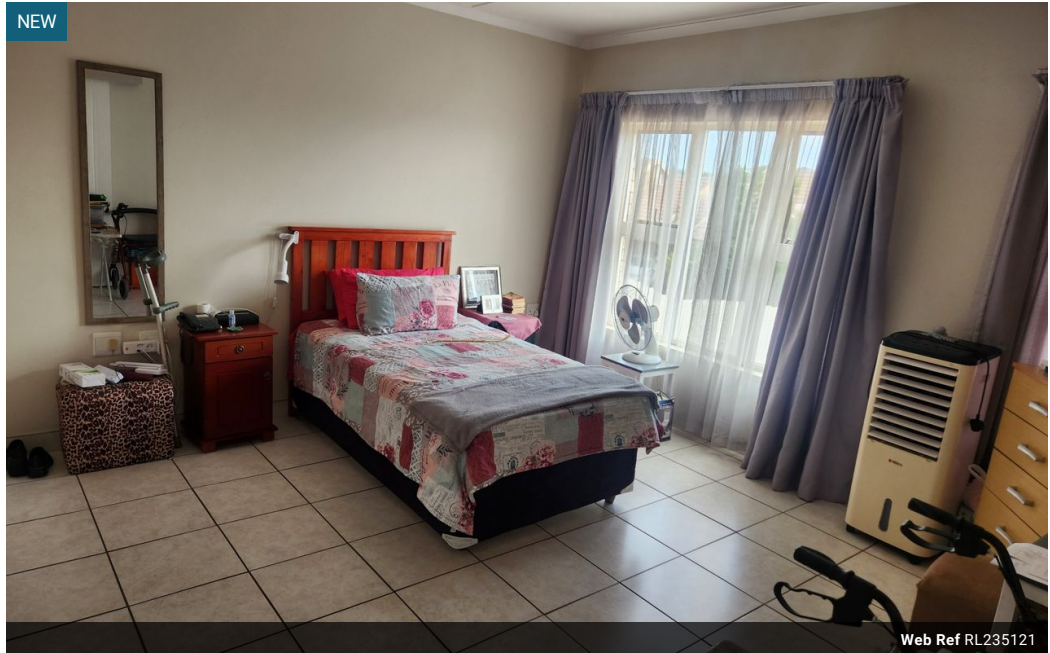

Annalie Rykaart
083 225 3501
annalie@csiproperties.co.za

Contact Head Office

011 805 6316

Third Floor Office Block F
Hertford Office Park
90 Bekker Rd
Vorna Valley
Midrand

NEW

Web Ref RL235121

R8,100 pm

Lease Period 12 months
Annual Escalation -

Availability 01 May 2025

Deposit R8,100

🛏 1 🚿 1

Ekstra Groot 1 slk - Bougainvilla Aftreeoord

Die eenheid is 'n baie skaar ekstra grote 1 slk in die gewilde Bougainvilla Aftreeoord en is kompleet met 'n baie ruime slaapkamer, badkamer, Groot kombuis / sitkamer, balkon en afdak vir u motor.

Fasiliteite:
24 uur Sekuriteit
Haarsalon
Skoonheidsalon
Biblioteek
Eet / gemeenskapsaal
Sorgsentrum
Kliniek met dotersbesoeke en vele meer

Features

Interior		Exterior		Sizes	
Bedrooms	1	Carports / Parkings	1	Floor Size	51m²
Bathrooms	1	Security	No		
Kitchens	1	Pool	No		
Recep. Rooms	1	Views	False		
Furnished	No